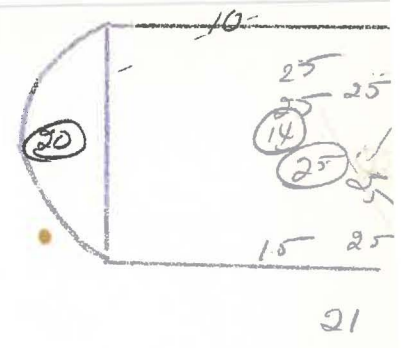

QTR. 2

QTR. 4

NAME	#	FTA	FTA %	FGA	FGA %	REBOUNDS		TOT	TRAV.	BP	FTND	ID	3S	OTHER	TOTAL
						OFF	DEF								
East	25	11	100%	11	36	11	11	1							1
Stamatis	14	11	160%	11	33		11	2		111					4
Wissinger	16	11	66	11	25	11	11	6		11			1		4
Mann	15	11	50	11	-	11	1	3		11		1	1		4
Dautel	23	1					11	2			1				1
Trefgen	12			1	+					11					2
Pumpelly	20			11	66		11	2		1					1
Martin	22			11	-		11	2							
Lowery	21			1	-								1		1
De Mars	44			111	25		1	7							
Bittner	24														
Branning	32														
TAL	14	10	71%	49	14	28%		29							18