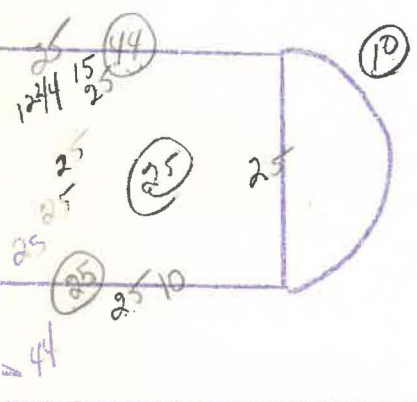

QTR. 2

QTR. 4

NAME	#	FTA	FTA %	FGA	FGA %	REBOUNDS		TOT	TRAV.	BP	FTND	ID	3S	OTHER	TOTAL
						OFF	DEF								
East	25	11	100%	11	36	11	11	1							1
Stamatis	14	11	160%	11	33		11	2		111					4
Wissinger	16	11	66	11	25	11	11	6		11			1		4
Mann	15	11	50	11	-	11	1	3		11		1	1		4
Dautel	23	1					11	2			1				1
Trefgen	12			1	+					11					2
Pumpelly	20			11	66		11	2		1					1
Martin	22			11	-		11	2							
Lowery	21			1	-								1		1
De Mars	44			111	25		1	7							
Bittner	24														
Branning	32														
TAL	14	10	71%	49	14	28%		29							18