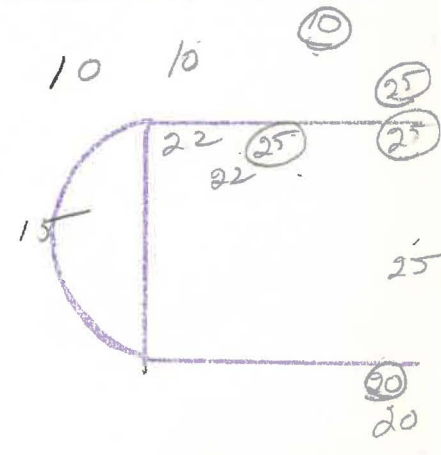

QTR. 2

QTR. 4

NAME	#	FTA	FTA %	FGA	FGA %	REBOUNDS		TOT	TRAV.	BP	FTND	ID	3S	OTHER	TOTAL
						OFF	DEF								
East	25	11	100%	11	36	11	11	1							1
Stamatis	14	11	160%	11	33		11	2		111					4
Wissinger	16	11	66	11	25	11	11	6		11			1		4
Mann	15	11	50	11	-	11	1	3		11		1	1		4
Dautel	23	1					11	2			1				1
Trefgen	12			1	+					11					2
Pumpelly	20			11	66		11	2		1					1
Martin	22			11	-		11	2							
Lowery	21			1	-								1		1
De Mars	44			111	25		1	7							
Bittner	24														
Branning	32														
TAL	14	10	71%	49	14	28%		29							18