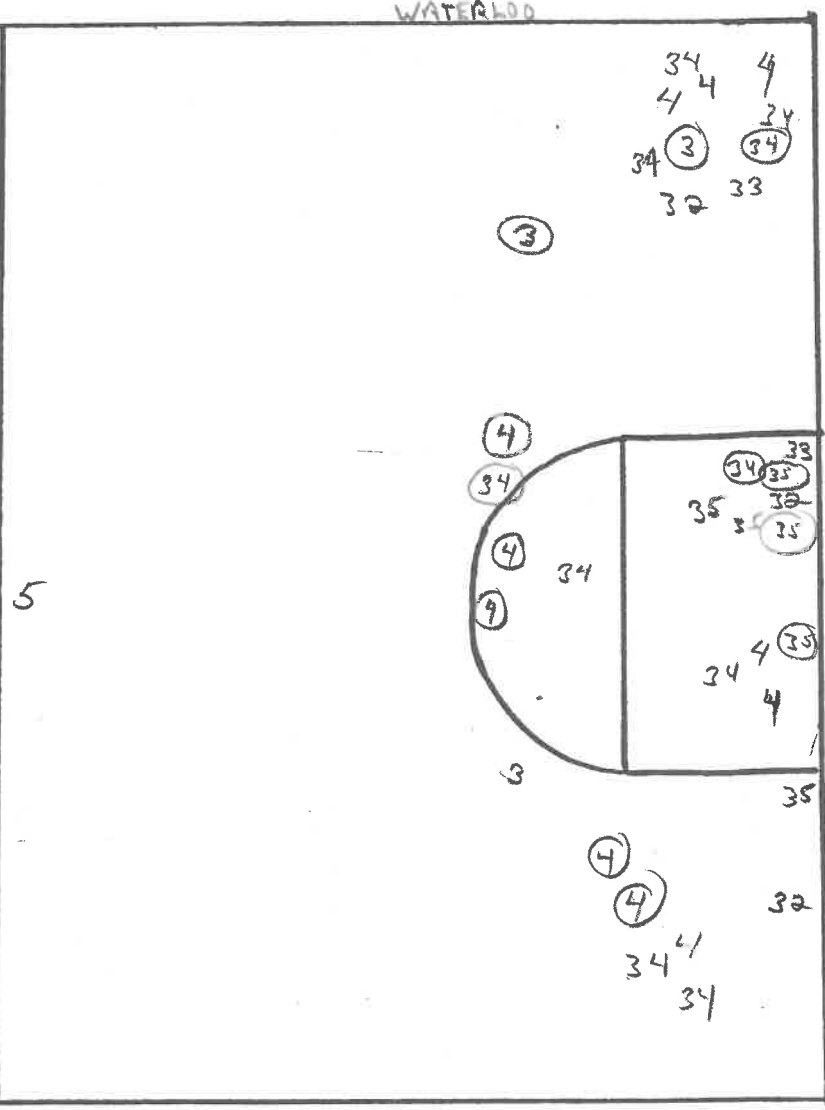

CEDARVILLE COLLEGE SHOOTING CHART

DATE November 29, 1980

HALF Second

- (31)
- (31)
- (33)
- (33)
- (5)
- (5)
- (3)
- (3)
- (15)
- (15)

- (4)
- (4)
- (3)
- (3)
- (3)
- (3)
- (3)
- (3)
- (3)
- (3)

CEDARVILLE; F.G. ATT. 33
 F.G. MADE 15
 SCORE 93