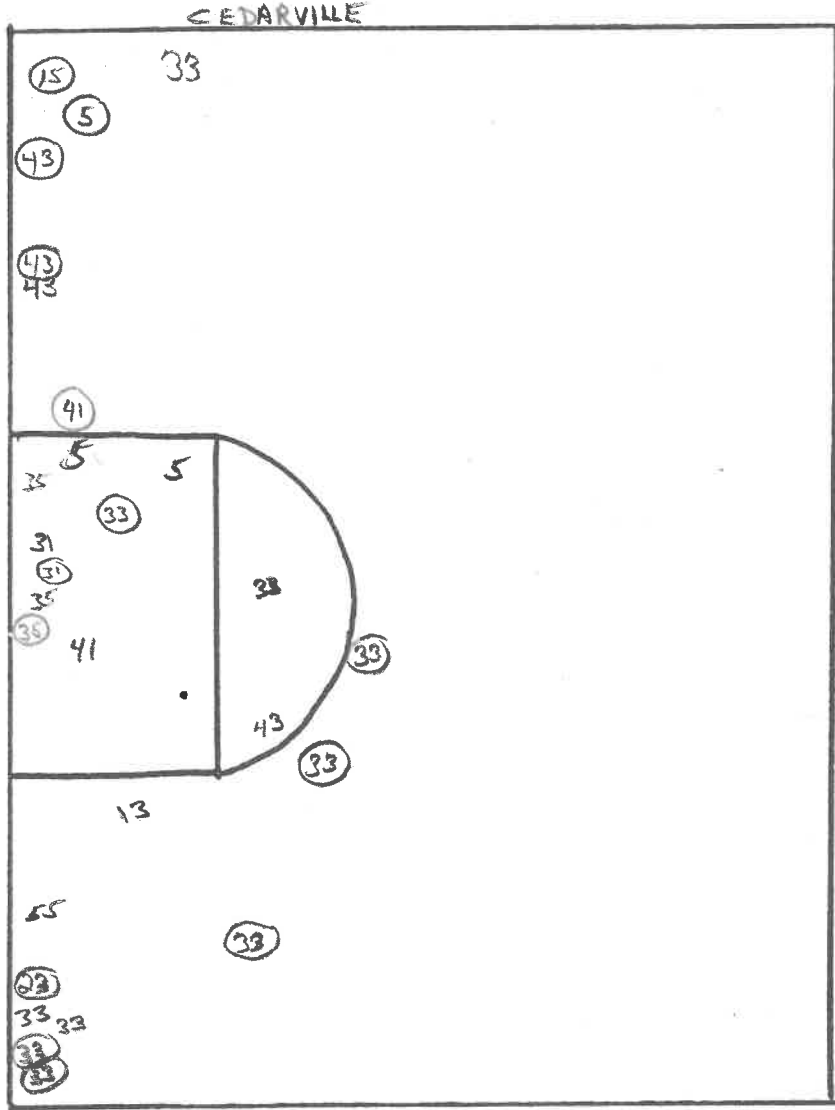

CEDARVILLE COLLEGE SHOOTING CHART

DATE November 29, 1980

HALF Second

- (31)
- (31)
- (33)
- (33)
- (5)
- (5)
- (3)
- (3)
- (15)
- (15)

- (4)
- (4)
- (3)
- (3)
- (3)
- (3)
- (3)
- (3)
- (3)
- (3)

CEDARVILLE; F.G. ATT. 33
 F.G. MADE 15
 SCORE 93